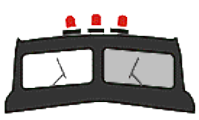

РОЗПІЗНАВАЛЬНІ ЗНАКИ

Автопоїзд

Глухий водій

Діти

Довгомірний транспортний засіб довжиною від 12 до 22 м

Довгомірний транспортний засіб довжиною 22 і більше метрів або з двома і більше причепами

Лікар

Знак аварійної зупинки

Інвалід

Табличка оранжевого кольору

Знак небезпеки

Колона

Позначення вантажу, що виступає за габарити транспортного засобу

Обмеження максимальної швидкості

Розпізнавальний автомобільний знак України

Розпізнавальний знак транспортного засобу