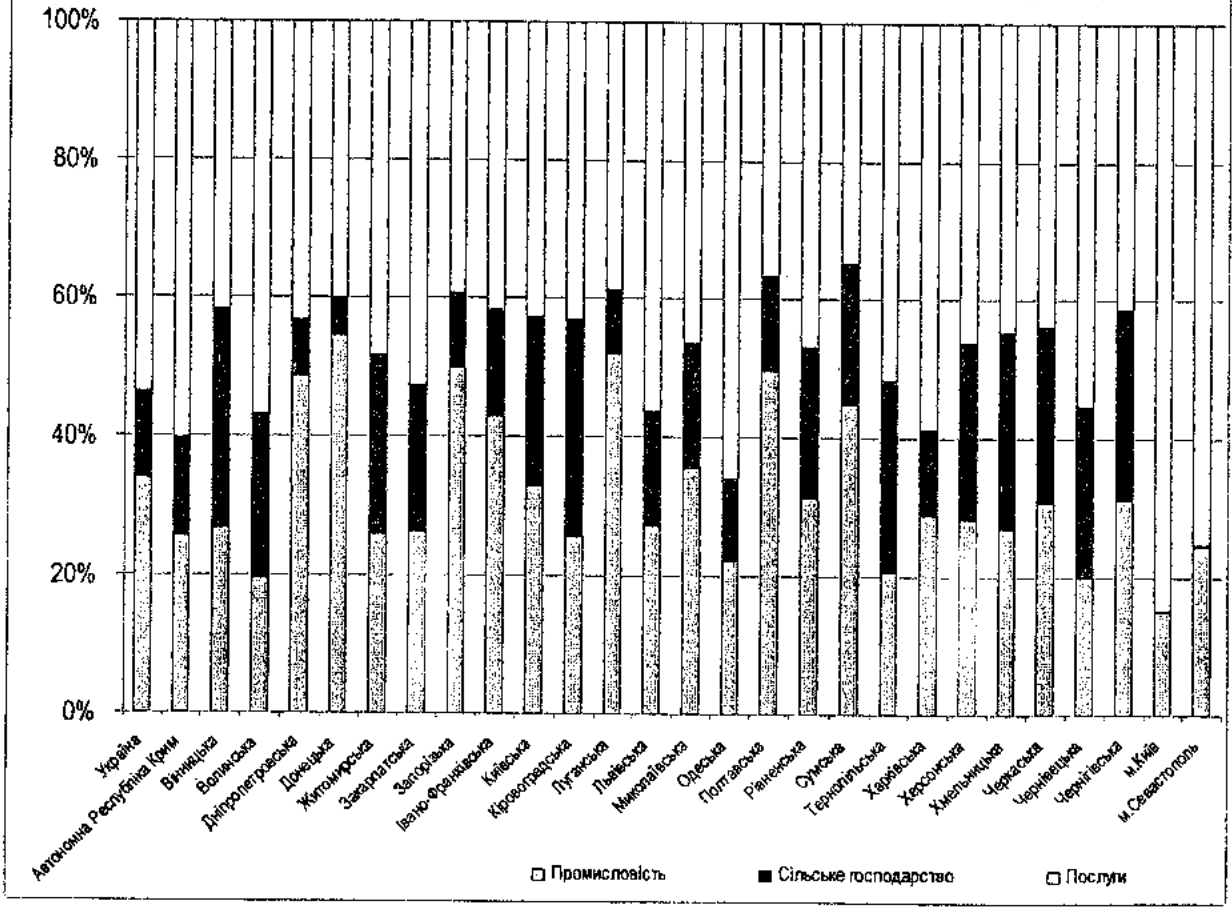

Рівень безробіття в Україні та країнах Європи

(За даними Статистичного бюро Європейської Комісії)

Статеві-вікова піраміда населення на початок 2005 року

Валова додана вартість у розрахунку на одного жителя у 2003 році, гривень

Валова додана вартість у розрахунку на одного жителя у 2004 році, гривень

Структура валової доданої вартості за економічними видами діяльності у 2004 році

Динаміка кількості сертифікованих систем екологічного управління в окремих країнах за 2002 - 2004 роки

(у тому числі країнах - членах Європейського Союзу)